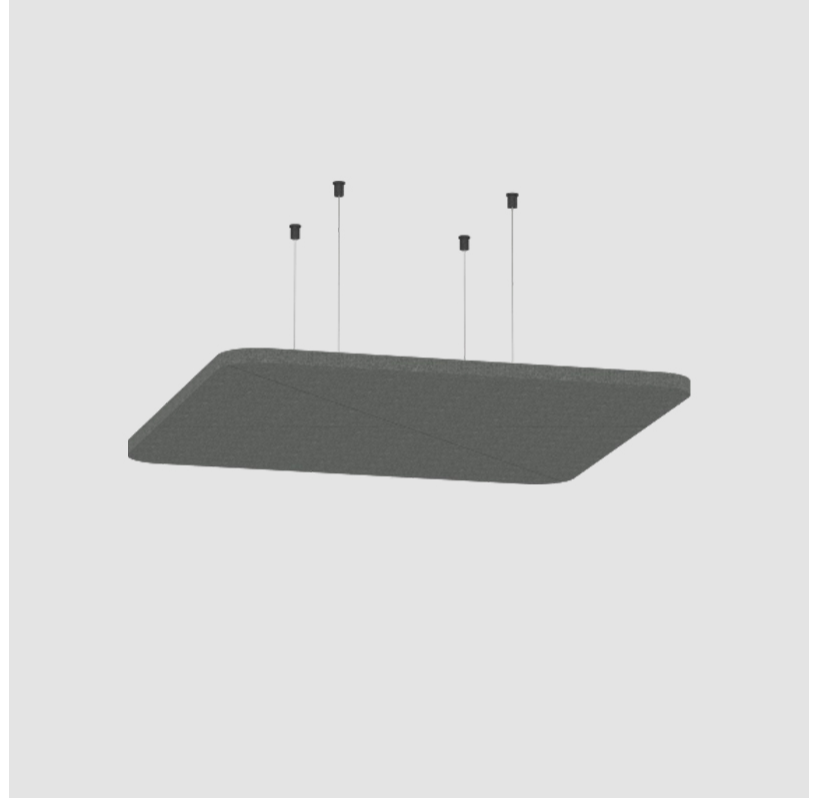

PROJECT	_____
TYPE	_____
SPECIFIER	_____
QUANTITY	_____
DATE	_____

QUANTUM ACOUSTIC PANEL SUSPENSION

A300707-

base number	_____	_____	_____
	Finishes (Diamond)	Finish Options	Cable Length

1. To build a product code in our configurator select the specify button on the base model # product page
2. To build a manual product code on this datasheet choose from the options listed below in blue font and add the suffix to the base model #

GENERAL

Series: Quantum Acoustic Panel
Brand: Prolicht
Division: Architectural
Mounting Type: Suspension
Mounting Location: Ceiling
Subcategory: Acoustic

PHYSICAL

Shape: Round
Length (mm): 800
Length (in): 31 1/2
Width (mm): 800
Width (in): 31 1/2
Height (mm): 24
Height (in): 15/16

Fixture Finish: [ANC](#) / [ASH](#) / [BNA](#) / [BTC](#) / [BZE](#) / [CEL](#) / [EGG](#) / [EVG](#) / [FOG](#) / [FOS](#) / [FST](#) / [FUA](#) / [IRI](#) / [IRO](#) / [KHA](#) / [LIC](#) / [LIM](#) / [MER](#) / [MSN](#) / [MUS](#) / [ONX](#) / [PEA](#) / [PLU](#) / [POL](#) / [PPY](#) / [RAY](#) / [ROY](#) / [RST](#) / [STE](#) / [SWD](#) / [TAN](#) / [TAU](#)

Holder Finish: [SSR](#) / [BKV](#) / [CWI](#) / [CRY](#) / [HAB](#) / [LAG](#) / [UFT](#) / [ITA](#) / [RUA](#) / [RUR](#) / [MIC](#) / [FTG](#) / [MYG](#) / [TWT](#) / [LOD](#) / [PUS](#) / [FRO](#) / [FUP](#) / [KIA](#) / [POP](#) / [BLS](#) / [SPG](#) / [MEY](#) / [GOH](#) / [GUM](#) / [CHC](#) / [COM](#) / [ABZ](#) / [JAG](#)

Fixture Material: [Aluminum](#)
[Cable Details: 2000mm / 6000mm Transparent Cable](#)

ELECTRICAL

LED

OPTICAL

RATINGS AND CERTIFICATIONS

Certified By: CSA Certified to UL and CSA Standards
IP rating: IP20