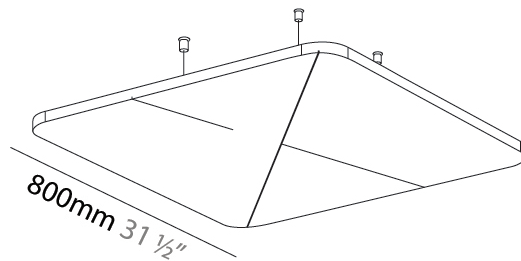

PROJECT	_____
TYPE	_____
SPECIFIER	_____
QUANTITY	_____
DATE	_____

QUANTUM ACOUSTIC PANEL SUSPENSION

A300707-

base number	_____	_____	_____
	Finishes (Diamond)	Finish Options	Cable Length

1. To build a product code in our configurator select the specify button on the base model # product page
2. To build a manual product code on this datasheet choose from the options listed below in blue font and add the suffix to the base model #

GENERAL

Series: Quantum Acoustic Panel
Brand: Prolicht
Division: Architectural
Mounting Type: Suspension
Mounting Location: Ceiling
Subcategory: Acoustic

PHYSICAL

Shape: Round
Length (mm): 800
Length (in): 31 1/2
Width (mm): 800
Width (in): 31 1/2
Height (mm): 24
Height (in): 15/16

Fixture Finish: [ANC](#) / [ASH](#) / [BNA](#) / [BTC](#) / [BZE](#) / [CEL](#) / [EGG](#) / [EVG](#) / [FOG](#) / [FOS](#) / [FST](#) / [FUA](#) / [IRI](#) / [IRO](#) / [KHA](#) / [LIC](#) / [LIM](#) / [MER](#) / [MSN](#) / [MUS](#) / [ONX](#) / [PEA](#) / [PLU](#) / [POL](#) / [PPY](#) / [RAY](#) / [ROY](#) / [RST](#) / [STE](#) / [SWD](#) / [TAN](#) / [TAU](#)

Holder Finish: [SSR](#) / [BKV](#) / [CWI](#) / [CRY](#) / [HAB](#) / [LAG](#) / [UFT](#) / [ITA](#) / [RUA](#) / [RUR](#) / [MIC](#) / [FTG](#) / [MYG](#) / [TWT](#) / [LOD](#) / [PUS](#) / [FRO](#) / [FUP](#) / [KIA](#) / [POP](#) / [BLS](#) / [SPG](#) / [MEY](#) / [GOH](#) / [GUM](#) / [CHC](#) / [COM](#) / [ABZ](#) / [JAG](#)

Fixture Material: [Aluminum](#)
[Cable Details: 2000mm / 6000mm Transparent Cable](#)

ELECTRICAL

LED

OPTICAL

RATINGS AND CERTIFICATIONS

Certified By: CSA Certified to UL and CSA Standards
IP rating: IP20